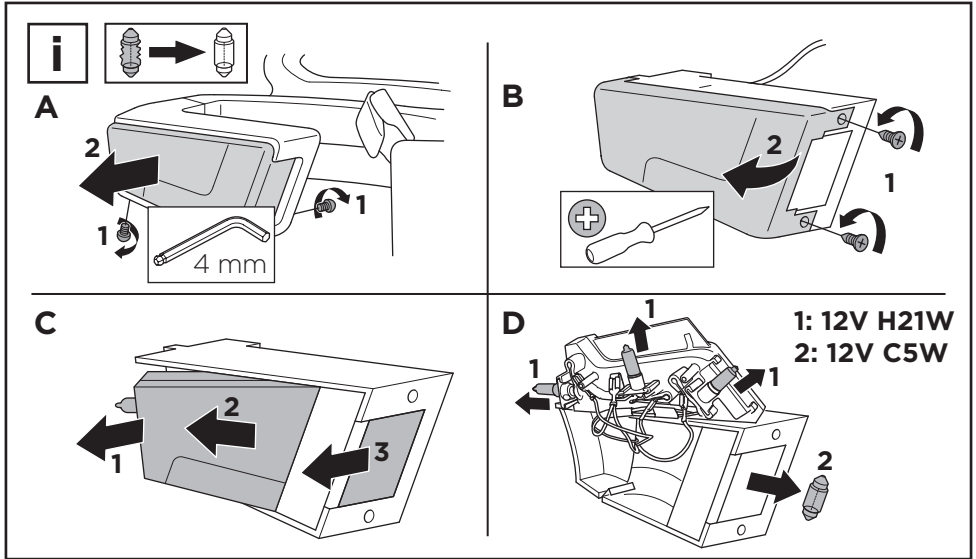

EN Accessories

DK Tilbehør

UK Аксессуары

EL Εξαρτήματα

DE Zubehör

NO Tilbehør

BG Принадлежности

TR Aksesuarlar

FR Accessoires

FI Lisävarusteet

CS Doplněk

AR الملحقات

NL Accessoires

ET Lisavarustus

SK Príslušenstvo

HE אביזרים

IT Accessori

LV Piederumi

SL Dodatki

ZH 附件

ES Accesorios

LT Priedai

HR/BIH Dodaci

JA アクセサリー

PT Acessórios

PL Akcesoria

RO Accesorii

KO 액세서리

SV Tillbehör

RU Аксессуары

HU Tartozékok

TH อุปกรณ์เสริม