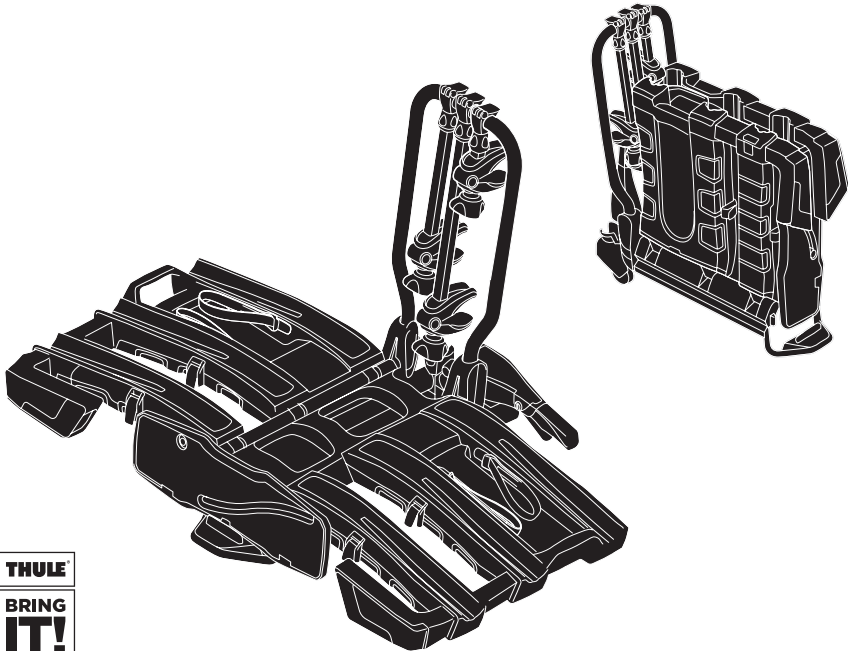

Thule EasyFold XT

> Instructions

Max
30 kg

Max 60 kg 

CITY CRASH

Complies with ISO norm

934100

CITY CRASH

Complies with ISO norm

934300 Left-hand traffic

23,1 kg

EN Tow bar-mounted bike carrier
DE Fahrradträger für die Anhängerkupplung
FR Porte-vélos sur boule d'attelage
NL Fietsdrager voor op de trekhaak
IT Portabici da installare sul gancio da traino
ES Portabicicletas de bola de remolque
PT Suporte para bicicleta para engate
SV Dragkroksmonterad cykelhållare
DK Cykelholder, der er monteret på anhængertræk
NO Hengerfestemonterte lasteholdere
FI Vetokoukkuun kiinnitettävä polkupyöräteline
ET Haakekonsule paigaldatav jalgrattahoidik
LV Uz piekabes āķa uzstādāms velosipēdu turētājs
LT Prie gražūlo tvirtinami dviračių laikikliai
PL Bagażnik rowerowy montowany na haku holowniczym
RU Устанавливаемое на фаркопе крепление для велосипедов