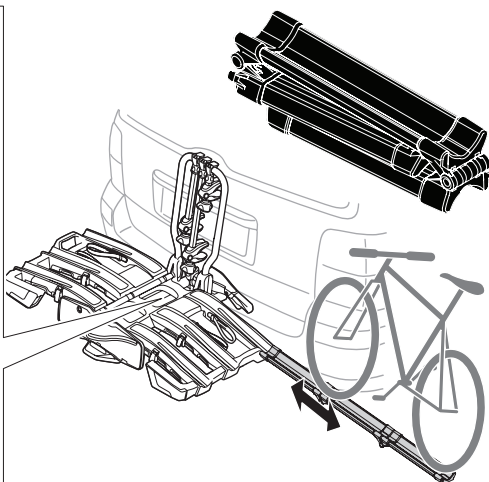

9334 Foldable Loading Ramp