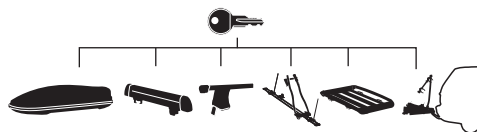

544 (x4)

596 (x6)

588 (x8)

452 (x12)