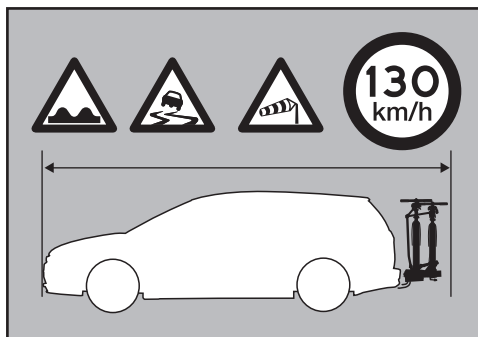

EN Tow bar-mounted bike carrier
DE Fahrradträger für die Anhängerkupplung
FR Porte-vélos sur boule d'attelage
NL Fietsdrager voor op de trekhaak
IT Portabici da installare sul gancio da traino
ES Portabicicletas de bola de remolque
PT Suporte para bicicleta para engate
SV Dragkroksmonterad cykelhållare
DK Cykelholder, der er monteret på anhængertræk
NO Hengerfestemonterte lasteholdere
FI Vetokoukkuun kiinnitettävä polkupyöräteline
ET Haakekonsule paigaldatav jalgrattahoidik
LV Uz piekabes āķa uzstādāms velosipēdu turētājs
LT Prie gražūlo tvirtinami dviračių laikikliai
PL Bagażnik rowerowy montowany na haku holowniczym
RU Устанавливаемое на фаркопе крепление для велосипедов

UK Багажник для велосипедів, що монтується на буксирній штанзі
BG Багажник за велосипеди, монтиран на теглича
CS Nosič jízdních kol s montáží na tažné zařízení
SK Nosič bicyklov s montážou na ťažné zariadenie
SL Prtijažnik za kolesa za na vlečno kljuko
HR/BIH Nosač bicikla koji se postavlja na kuku za vuču
RO Suport pentru bicicletă montat pe bara de tracțiune
HU Vonóhorogra szerelhető kerékpártartó
EL Στάρα ποδηλάτου κοσμοδόρου
TR Çeki demirine bağlanan bisiklet taşıyıcı
HE תאגודת אופניים למחברת או למחברת
AR حامل الدراجة للتثبيت على قضيب القطر
ZH 拖杆安装式托架
JA トウバーマウント型サイクルキャリア
KO 트루바 장착 자전거 캐리어
TH ครงยึดจับจักรยานแบบติดตั้งกับอุปกรณ์ลากพ่วงท้ายรถ