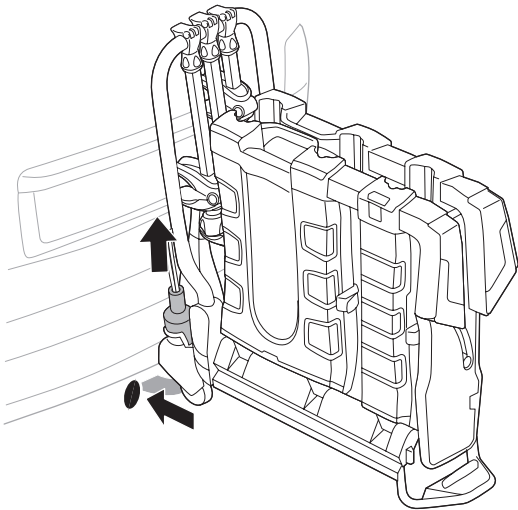

3

Not ok
X

ok
✓

4