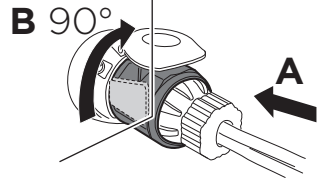

3

Not ok
X

ok
✓

4