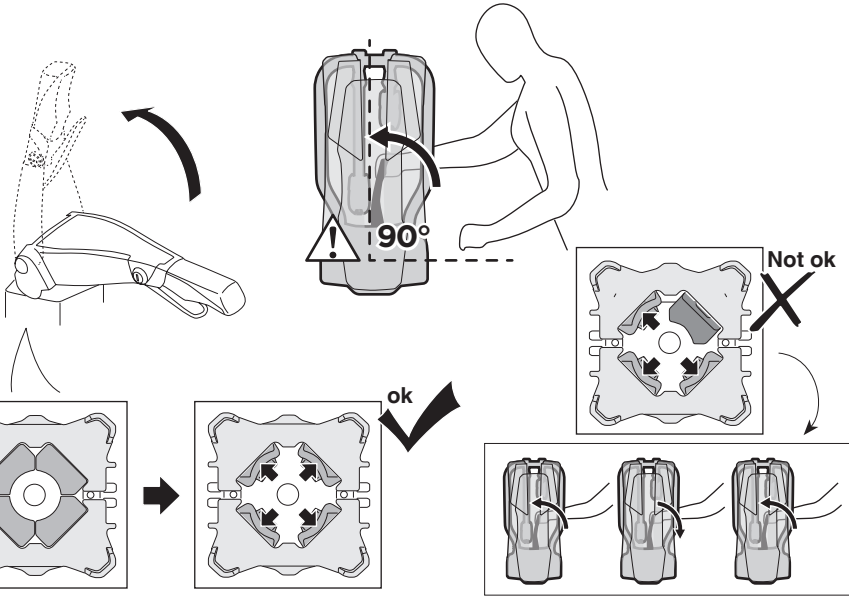

iMax
60 kg

=

max
30 kgStützlast beachten
Note towball capacity

xx kg

Max ↓

40 kg	23,1 kg	Max 16,9 kg
50 kg		Max 26,9 kg
60 kg		Max 36,9 kg
70 kg		Max 46,9 kg
80 kg		Max 56,9 kg
>90 kg		Max 60 kg

1

2