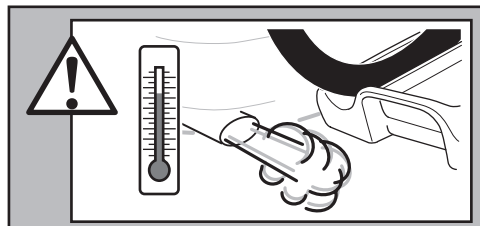

EN Tow bar-mounted bike carrier
DE Fahrradträger für die Anhängerkupplung
FR Porte-vélos sur boule d'attelage
NL Fietsdrager voor op de trekhaak
IT Portabici da installare sul gancio da traino
ES Portabicicletas de bola de remolque
PT Suporte para bicicleta para engate
SV Dragkroksmonterad cykelhållare
DK Cykelholder, der er monteret på anhængertræk
NO Hengerfestemonterte lasteholdere
FI Vetokoukkuun kiinnitettävä polkupyöräteline
ET Haakekonsule paigaldatav jalgrattahoidik
LV Uz piekabes āķa uzstādāms velosipēdu turētājs
LT Prie gražūlo tvirtinami dviračių laikikliai
PL Bagażnik rowerowy montowany na haku holowniczym
RU Устанавливаемое на фаркопе крепление для велосипедов

UK Багажник для велосипедів, що монтується на буксирній штанзі
BG Багажник за велосипеди, монтиран на теглича
CS Nosič jízdních kol s montáží na tažné zařízení
SK Nosič bicyklov s montážou na ťažné zariadenie
SL Prtijažnik za kolesa za na vlečno kljuko
HR/BIH Nosač bicikla koji se postavlja na kuku za vuču
RO Suport pentru bicicletă montat pe bara de tracțiune
HU Vonóhorogra szerelhető kerékpártartó
EL Στάρα ποδηλάτου κοσμοδόρου
TR Çeki demirine bağlanan bisiklet taşıyıcı
HE תאגודת אופניים למחברת או למחברת
AR حامل الدراجة للتثبيت على قضيب القطر
ZH 拖杆安装式托架
JA トウバーマウント型サイクルキャリア
KO 트루바 장착 자전거 캐리어
TH ครงยึดจับจักรยานแบบติดตั้งกับอุปกรณ์ลากพ่วงท้ายรถ