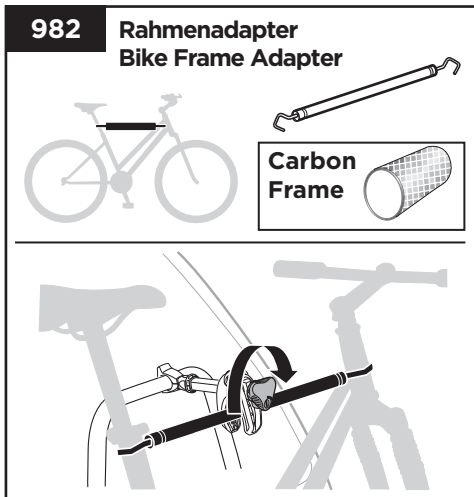

EN Accessories

DK Tilbehør

UK Аксессуары

EL Εξαρτήματα

DE Zubehör

NO Tilbehør

BG Принадлежности

TR Aksesuarlar

FR Accessoires

FI Lisävarusteet

CS Doplněk

AR الملحقات

NL Accessoires

ET Lisavarustus

SK Príslušenstvo

HE אביזרים

IT Accessori

LV Piederumi

SL Dodatki

ZH 附件

ES Accesorios

LT Priedai

HR/BIH Dodaci

JA アクセサリー

PT Acessórios

PL Akcesoria

RO Accesorii

KO 액세서리

SV Tillbehör

RU Аксессуары

HU Tartozékok

TH อุปกรณ์เสริม