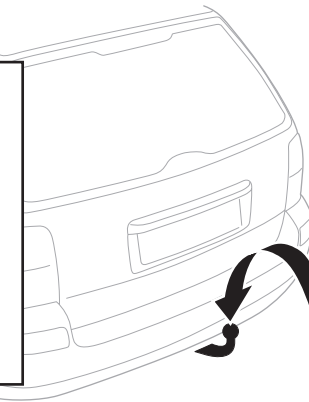

iMax
60 kg

=

max
30 kgStützlast beachten
Note towball capacity

xx kg

Max ↓

40 kg	23,1 kg	Max 16,9 kg
50 kg		Max 26,9 kg
60 kg		Max 36,9 kg
70 kg		Max 46,9 kg
80 kg		Max 56,9 kg
>90 kg		Max 60 kg

1

2