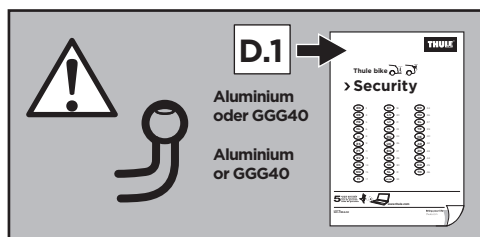

EN Tow bar-mounted bike carrier
DE Fahrradträger für die Anhängerkupplung
FR Porte-vélos sur boule d'attelage
NL Fietsdrager voor op de trekhaak
IT Portabici da installare sul gancio da traino
ES Portabicicletas de bola de remolque
PT Suporte para bicicleta para engate
SV Dragkroksmonterad cykelhållare
DK Cykelholder, der er monteret på anhængertræk
NO Hengerfestemonterte lasteholdere
FI Vetokoukkuun kiinnitettävä polkupyöräteline
ET Haakekonsule paigaldatav jalgrattahoidik
LV Uz piekabes āķa uzstādāms velosipēdu turētājs
LT Prie gražūlo tvirtinami dviračių laikikliai
PL Bagażnik rowerowy montowany na haku holowniczym
RU Устанавливаемое на фаркопе крепление для велосипедов

UK Багажник для велосипедів, що монтується на буксирній штанзі
BG Багажник за велосипеди, монтиран на теглича
CS Nosič jízdních kol s montáží na tažné zařízení
SK Nosič bicyklov s montážou na ťažné zariadenie
SL Prtijažnik za kolesa za na vlečno kljuko
HR/BIH Nosač bicikla koji se postavlja na kuku za vuču
RO Suport pentru bicicletă montat pe bara de tracțiune
HU Vonóhorogra szerelhető kerékpártartó
EL Στάρα ποδηλάτου κοσμοδόρου
TR Çeki demirine bağlanan bisiklet taşıyıcı
HE תאגודת אופניים למחברת או למחברת
AR حامل الدراجة للتثبيت على قضيب القطر
ZH 拖杆安装式托架
JA トウバーマウント型サイクルキャリア
KO 트루바 장착 자전거 캐리어
TH ครงยึดจับจักรยานแบบติดตั้งกับอุปกรณ์ลากพ่วงท้ายรถ