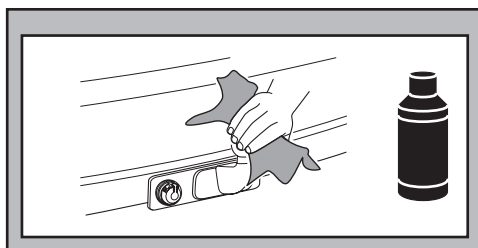

EN Tow bar-mounted bike carrier
DE Fahrradträger für die Anhängerkupplung
FR Porte-vélos sur boule d'attelage
NL Fietsdrager voor op de trekhaak
IT Portabici da installare sul gancio da traino
ES Portabicicletas de bola de remolque
PT Suporte para bicicleta para engate
SV Dragkroksmonterad cykelhållare
DK Cykelholder, der er monteret på anhængertræk
NO Hengerfestemonterte lasteholdere
FI Vetokoukkuun kiinnitettävä polkupyöräteline
ET Haakekonsule paigaldatav jalgrattahoidik
LV Uz piekabes āķa uzstādāms velosipēdu turētājs
LT Prie gražūlo tvirtinami dviračių laikikliai
PL Bagażnik rowerowy montowany na haku holowniczym
RU Устанавливаемое на фаркопе крепление для велосипедов

UK Багажник для велосипедів, що монтується на буксирній штанзі
BG Багажник за велосипеди, монтиран на теглича
CS Nosič jízdních kol s montáží na tažné zařízení
SK Nosič bicyklov s montážou na ťažné zariadenie
SL Prtijažnik za kolesa za na vlečno kljuko
HR/BIH Nosač bicikla koji se postavlja na kuku za vuču
RO Suport pentru bicicletă montat pe bara de tracțiune
HU Vonóhorogra szerelhető kerékpártartó
EL Στάρα ποδηλάτου κοσμοδόρου
TR Çeki demirine bağlanan bisiklet taşıyıcı
HE תאגודת אופניים למחברת או למחברת
AR حامل الدراجة للتثبيت على قضيب القطر
ZH 拖杆安装式托架
JA トウバーマウント型サイクルキャリア
KO 트루바 장착 자전거 캐리어
TH ครงยึดจับจักรยานแบบติดตั้งกับอุปกรณ์ลากพ่วงท้ายรถ