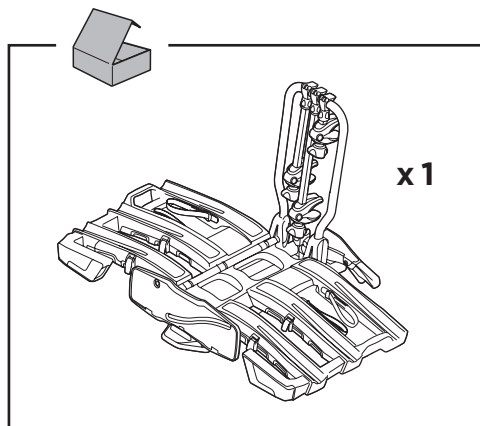

EN Tow bar-mounted bike carrier
DE Fahrradträger für die Anhängerkupplung
FR Porte-vélos sur boule d'attelage
NL Fietsdrager voor op de trekhaak
IT Portabici da installare sul gancio da traino
ES Portabicicletas de bola de remolque
PT Suporte para bicicleta para engate
SV Dragkroksmonterad cykelhållare
DK Cykelholder, der er monteret på anhængertræk
NO Hengerfestemonterte lasteholdere
FI Vetokoukkuun kiinnitettävä polkupyöräteline
ET Haakekonsule paigaldatav jalgrattahoidik
LV Uz piekabes āķa uzstādāms velosipēdu turētājs
LT Prie gražūlo tvirtinami dviračių laikikliai
PL Bagażnik rowerowy montowany na haku holowniczym
RU Устанавливаемое на фаркопе крепление для велосипедов

UK Багажник для велосипедів, що монтується на буксирній штанзі
BG Багажник за велосипеди, монтиран на теглича
CS Nosič jízdních kol s montáží na tažné zařízení
SK Nosič bicyklov s montážou na ťažné zariadenie
SL Prtijažnik za kolesa za na vlečno kljuko
HR/BIH Nosač bicikla koji se postavlja na kuku za vuču
RO Suport pentru bicicletă montat pe bara de tracțiune
HU Vonóhorogra szerelhető kerékpártartó
EL Στάρα ποδηλάτου κοσμοδόρου
TR Çeki demirine bağlanan bisiklet taşıyıcı
HE תאגודת אופניים למחברת או למחברת
AR حامل الدراجة للتثبيت على قضيب القطر
ZH 拖杆安装式托架
JA トウバーマウント型サイクルキャリア
KO 트루바 장착 자전거 캐리어
TH ครงยึดจับจักรยานแบบติดตั้งกับอุปกรณ์ลากพ่วงท้ายรถ