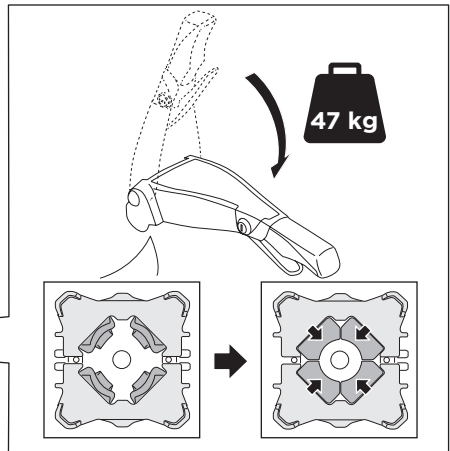

Complies with ISO norm

934300 Left-hand traffic

23,1 kg

EN Tow bar-mounted bike carrier
DE Fahrradträger für die Anhängerkupplung
FR Porte-vélos sur boule d'attelage
NL Fietsdrager voor op de trekhaak
IT Portabici da installare sul gancio da traino
ES Portabicicletas de bola de remolque
PT Suporte para bicicleta para engate
SV Dragkroksmonterad cykelhållare
DK Cykelholder, der er monteret på anhængertræk
NO Hengerfestemonterte lasteholdere
FI Vetokoukkuun kiinnitettävä polkupyöräteline
ET Haakekonsule paigaldatav jalgrattahoidik
LV Uz piekabes āķa uzstādāms velosipēdu turētājs
LT Prie gražūlo tvirtinami dviračių laikikliai
PL Bagażnik rowerowy montowany na haku holowniczym
RU Устанавливаемое на фаркопе крепление для велосипедов

iMax
60 kg

=

max
30 kgStützlast beachten
Note towball capacity

xx kg

Max ↓

40 kg	23,1 kg	Max 16,9 kg
50 kg		Max 26,9 kg
60 kg		Max 36,9 kg
70 kg		Max 46,9 kg
80 kg		Max 56,9 kg
>90 kg		Max 60 kg

1

2