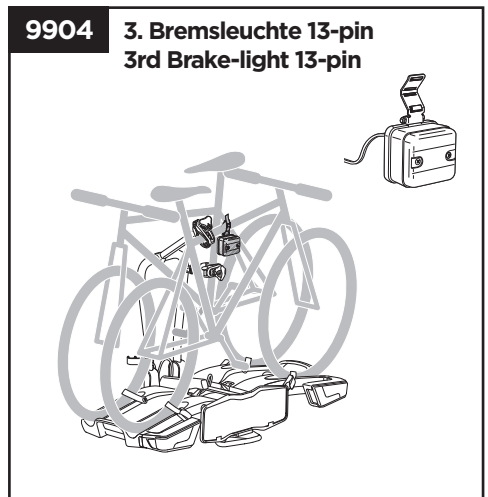

EN Accessories

DK Tilbehør

UK Аксессуары

EL Εξαρτήματα

DE Zubehör

NO Tilbehør

BG Принадлежности

TR Aksesuarlar

FR Accessoires

FI Lisävarusteet

CS Doplněk

AR الملحقات

NL Accessoires

ET Lisavarustus

SK Príslušenstvo

HE אביזרים

IT Accessori

LV Piederumi

SL Dodatki

ZH 附件

ES Accesorios

LT Priedai

HR/BIH Dodaci

JA アクセサリー

PT Acessórios

PL Akcesoria

RO Accesorii

KO 액세서리

SV Tillbehör

RU Аксессуары

HU Tartozékok

TH อุปกรณ์เสริม