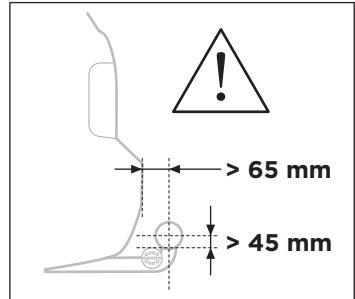

iMax
60 kg

=

max
30 kgStützlast beachten
Note towball capacity

xx kg

Max ↓

40 kg	23,1 kg	Max 16,9 kg
50 kg		Max 26,9 kg
60 kg		Max 36,9 kg
70 kg		Max 46,9 kg
80 kg		Max 56,9 kg
>90 kg		Max 60 kg

1

2