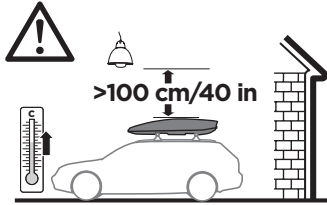

x3

x2

<https://ebag.hu>

	Weight		Volume
Medium	29 kg	64.9 lbs	356 litre
Alpine	30 kg	66.1 lbs	378 litre
Large	30 kg	66.1 lbs	432 litre

Max
130 km/h
80 miles/h

i

i

Thule T-track Adapter