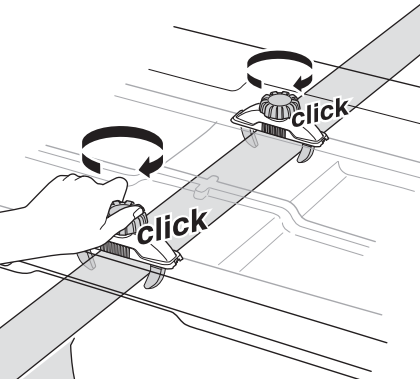

5

<https://ebag.hu>