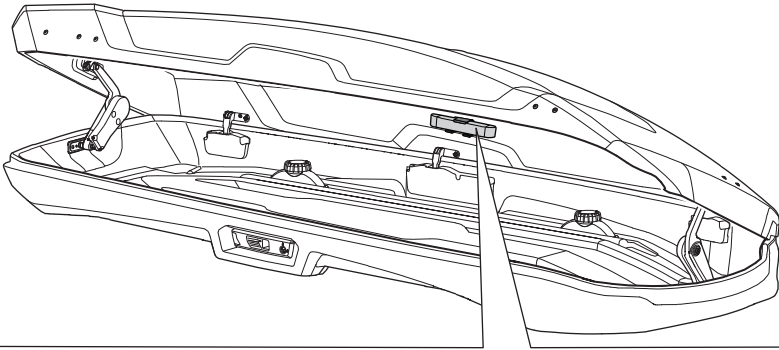

<https://ebag.hu>

CE

LED

IP43

-30°C
+60°C

50000x

6

A