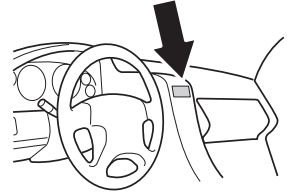

11

<https://ebag.hu>