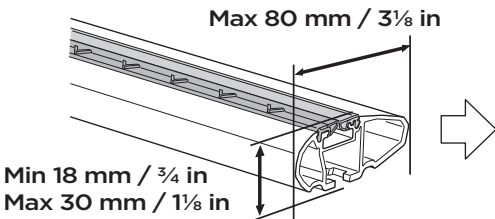

x3

x2

<https://ebag.hu>

	Weight		Volume
Medium	29 kg	64.9 lbs	356 litre
Alpine	30 kg	66.1 lbs	378 litre
Large	30 kg	66.1 lbs	432 litre

Max
130 km/h
80 miles/h

i

i

Thule T-track Adapter

696600
697600

		D Min	D Max	W in	W out	H	L	R Min
Medium	mm	557	932	780	880	330	2120	1310
	in	21 7/8	36 3/4	30 3/4	34 5/8	13	83 1/2	51 1/2
Alpine	mm	557	932	780	884	320	2280	1370
	in	21 7/8	36 3/4	30 3/4	34 3/4	12 5/8	89 3/4	53 7/8
Large	mm	557	932	780	884	355	2315	1410
	in	21 7/8	36 3/4	30 3/4	34 3/4	14	91 1/8	55 3/8