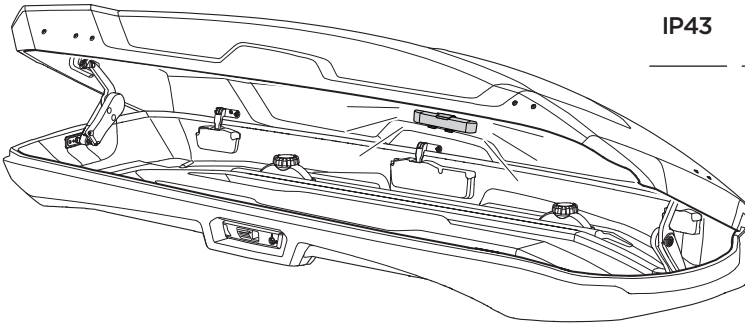

<https://ebag.hu>

CE

LED

IP43

-30°C
+60°C

50000x

6

A