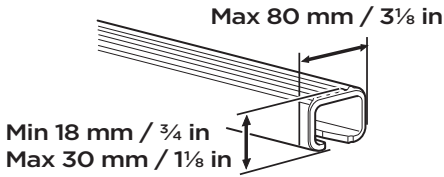

x3

x2

<https://ebag.hu>

	Weight		Volume
Medium	29 kg	64.9 lbs	356 litre
Alpine	30 kg	66.1 lbs	378 litre
Large	30 kg	66.1 lbs	432 litre

Max
130 km/h
80 miles/h

i

i

Thule T-track Adapter

696600
697600

		D Min	D Max	W in	W out	H	L	R Min
Medium	mm	557	932	780	880	330	2120	1310
	in	21 7/8	36 3/4	30 3/4	34 5/8	13	83 1/2	51 1/2
Alpine	mm	557	932	780	884	320	2280	1370
	in	21 7/8	36 3/4	30 3/4	34 3/4	12 5/8	89 3/4	53 7/8
Large	mm	557	932	780	884	355	2315	1410
	in	21 7/8	36 3/4	30 3/4	34 3/4	14	91 1/8	55 3/8