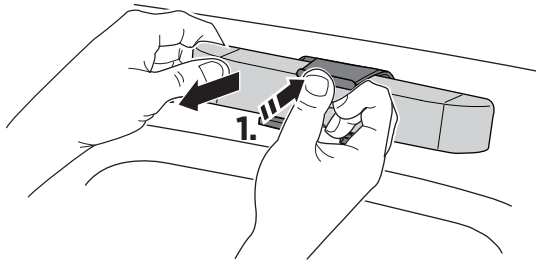

<https://ebag.hu>

CE

LED

IP43

-30°C
+60°C

50000x

6

A