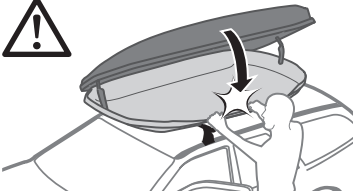

x3

x2

<https://ebag.hu>

	Weight		Volume
Medium	29 kg	64.9 lbs	356 litre
Alpine	30 kg	66.1 lbs	378 litre
Large	30 kg	66.1 lbs	432 litre

Max
130 km/h
80 miles/h

i

i

Thule T-track Adapter