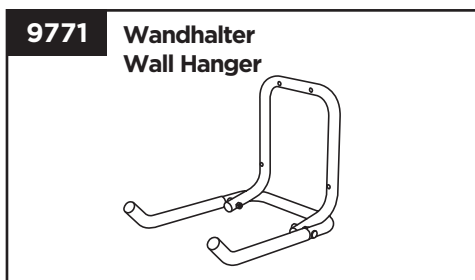

3
 x2

 x2

 x4

 x2

 x1

 x1

Ø20x4mm Ø16x1.5mm

**4**
 x4

Thule One-Key System

- 544** (x4)
- 596** (x6)
- 588** (x8)
- 452** (x12)