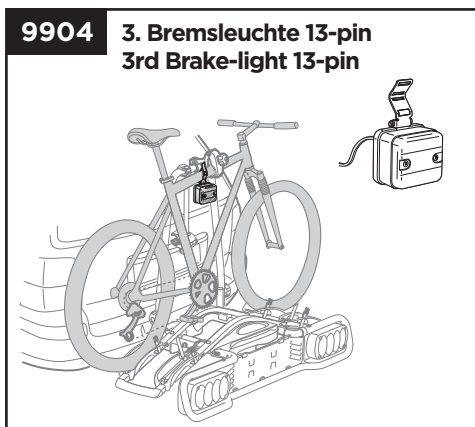

EN Accessories	DK Tilbehør	UK Аксессуары	EL Εξαρτήματα
DE Zubehör	NO Tilbehør	BG Принадлежности	TR Aksesuarlar
FR Accessoires	FI Lisävarusteet	CS Doplňky	الملاحق AR
NL Accessoires	ET Lisavarustus	SK Príslušenstvo	אביזרים HE
IT Accessori	LV Piederumi	SL Dodatki	ZH 附件
ES Accesorios	LT Priedai	HR/BIH Dodaci	JA アクセサリー
PT Acessórios	PL Akcesoria	RO Accesorii	KO 액세서리
SV Tillbehör	RU Аксессуары	HU Tartozékok	TH อุปกรณ์เสริม