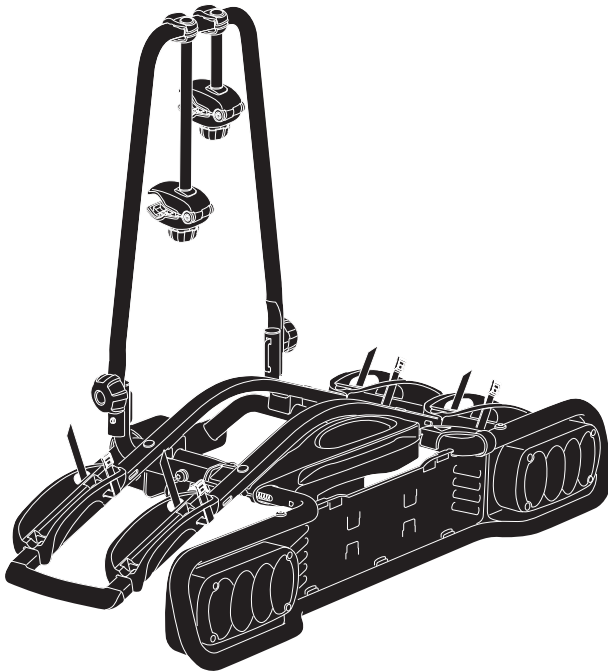

Thule EuroRide 940, 941

> Instructions

940000

941005

940000

**CITY CRASH**
Complies with ISO normMax
20 kg

940 = 14,2 kg

Max
36 kg

941005

CITY CRASH
Complies with ISO normMax
20 kg

941 = 14 kg

Max
36 kg

EN Tow bar-mounted bike carrier
DE Fahrradträger für die Anhängerkupplung
FR Porte-vélos sur boule d'attelage
NL Fietsdrager voor op de trekhaak
IT Portabici da installare sul gancio da traino
ES Portabicicletas de bola de remolque
PT Suporte para bicicleta para engate
SV Dragkroksmonterad cykelhållare
DK Cykelholder, der er monteret på anhængertræk
NO Hengerfestemonterte lasteholdere
FI Vetokoukkuun kiinnitettävä polkupyöräteline
ET Haakekonsule paigaldatav jalgrattahoidik
LV Uz piekabes āķa uzstādāms velosipēdu turētājs
LT Prie gražūlo tvirtinami dviračių laikikliai
PL Bagażnik rowerowy montowany na haku holowniczym
RU Устанавливаемое на фаркопе крепление для велосипедов

UK Багажник для велосипедів, що монтується на буксирній штанзі
BG Багажник за велосипеди, монтиран на теглича
CS Nosič jízdních kol s montáží na tažné zařízení
SK Nosič bicyklov s montážou na ťažné zariadenie
SL Prtljajnik za kolesa za na vlečno kljuko
HR/BIH Nosač bicikla koji se postavlja na kuku za vuču
RO Suport pentru bicicletă montat pe bara de tracțiune
HU Vonóhórogra szerelhető kerékpártartó
EL Στήρα ποδηλάτου κοτσαδόρου
TR Çeki demirine bağlanan bisiklet taşıyıcı
HE תומך אופניים למתקן הרכיבה על קפיץ
AR حامل الدراجة للتثبيت على قفص القطر
ZH 拖杆安裝式托架
JA トウバーマウント型サイクルキャリア
KO 트우바 장착 자전거 캐리어
TH ครองยึดจับจักรยานแบบติดตั้งกับอุปกรณ์ลากพ่วงท้ายรถ

3
 x2

 x2

 x4

 x2

 x1

 x1

Ø20x4mm Ø16x1.5mm

**4**
 x4