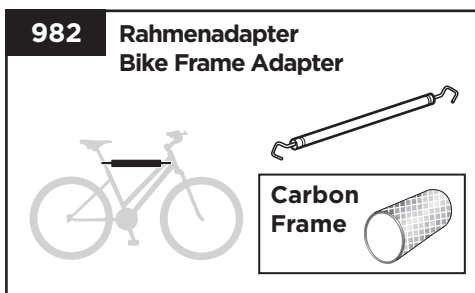

EN Accessories	DK Tilbehør	UK Аксессуары	EL Εξαρτήματα
DE Zubehör	NO Tilbehør	BG Принадлежности	TR Aksesuarlar
FR Accessoires	FI Lisävarusteet	CS Doplňky	الملاحق AR
NL Accessoires	ET Lisavarustus	SK Príslušenstvo	אביזרים HE
IT Accessori	LV Piederumi	SL Dodatki	ZH 附件
ES Accesorios	LT Priedai	HR/BIH Dodaci	JA アクセサリー
PT Acessórios	PL Akcesoria	RO Accesorii	KO 액세서리
SV Tillbehör	RU Аксессуары	HU Tartozékok	TH อุปกรณ์เสริม