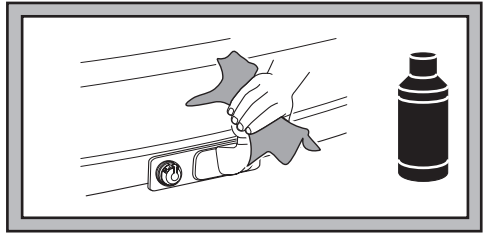

i

1x = **max 20 kg**

= **max 36 kg**

940
14,2 kg

941
14 kg

Stützlast beachten
Note towball capacity
xx kg

Max ↓ 	940		941	
40 kg	14,2 kg	Max 25,8 kg	14 kg	Max 26 kg
50 kg		Max 35,8 kg		Max 36 kg
>55 kg		Max 36 kg		Max 36 kg