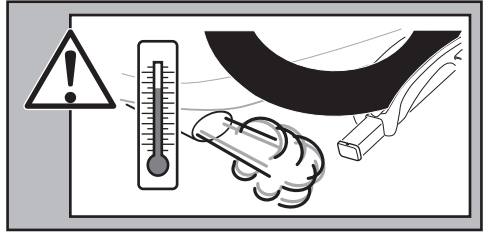

i

1x = **max 20 kg**

= **max 36 kg**

940
14,2 kg

941
14 kg

Stützlast beachten
Note towball capacity
xx kg

Max ↓ 	940		941	
40 kg	14,2 kg	Max 25,8 kg	14 kg	Max 26 kg
50 kg		Max 35,8 kg		Max 36 kg
>55 kg		Max 36 kg		Max 36 kg