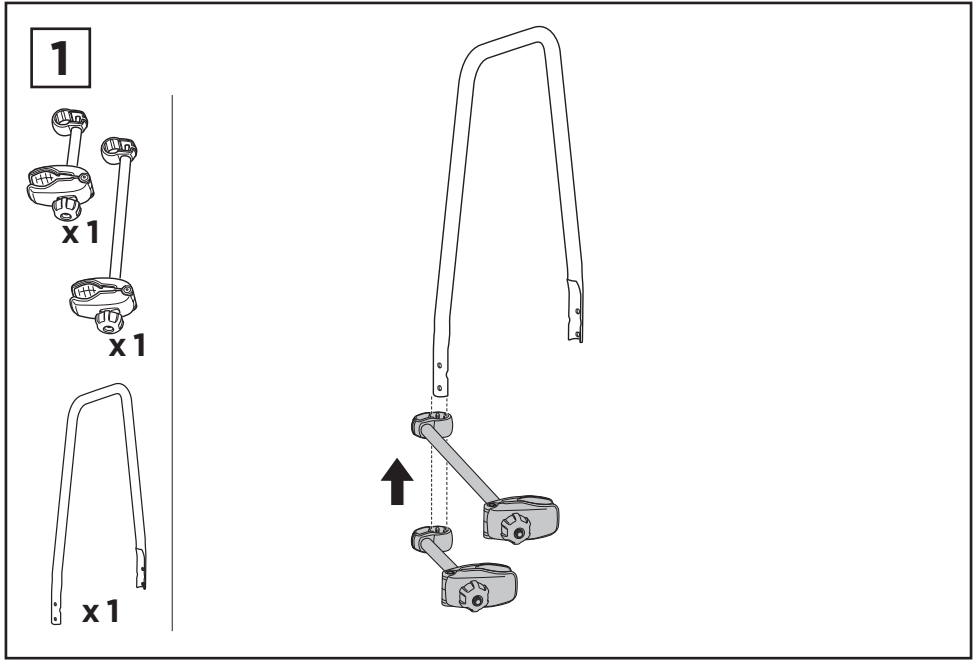

941005

CITY CRASH
Complies with ISO normMax
20 kg

941 = 14 kg

Max
36 kg

EN Tow bar-mounted bike carrier
DE Fahrradträger für die Anhängerkupplung
FR Porte-vélos sur boule d'attelage
NL Fietsdrager voor op de trekhaak
IT Portabici da installare sul gancio da traino
ES Portabicicletas de bola de remolque
PT Suporte para bicicleta para engate
SV Dragkroksmonterad cykelhållare
DK Cykelholder, der er monteret på anhængertræk
NO Hengerfestemonterte lasteholdere
FI Vetokoukkuun kiinnitettävä polkupyöräteline
ET Haakekonsule paigaldatav jalgrattahoidik
LV Uz piekabes āķa uzstādāms velosipēdu turētājs
LT Prie gražūlo tvirtinami dviračių laikikliai
PL Bagażnik rowerowy montowany na haku holowniczym
RU Устанавливаемое на фаркопе крепление для велосипедов

i

1x = **max 20 kg**

= **max 36 kg**

940
14,2 kg

941
14 kg

Stützlast beachten
Note towball capacity
xx kg

Max ↓ 	940		941	
40 kg	14,2 kg	Max 25,8 kg	14 kg	Max 26 kg
50 kg		Max 35,8 kg		Max 36 kg
>55 kg		Max 36 kg		Max 36 kg

3
 x2

 x2

 x4

 x2

 x1

 x1

Ø20x4mm Ø16x1.5mm

**4**
 x4