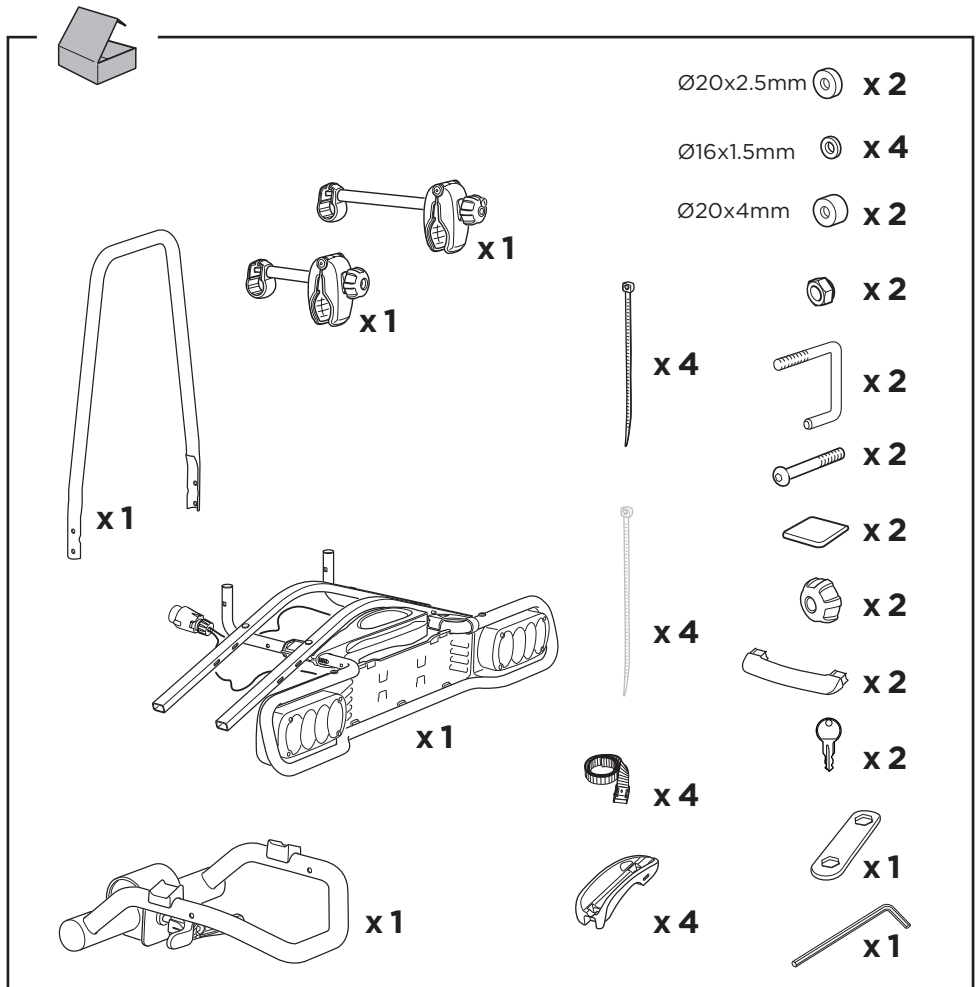

EN Tow bar-mounted bike carrier
DE Fahrradträger für die Anhängerkupplung
FR Porte-vélos sur boule d'attelage
NL Fietsdrager voor op de trekhaak
IT Portabici da installare sul gancio da traino
ES Portabicicletas de bola de remolque
PT Suporte para bicicleta para engate
SV Dragkroksmonterad cykelhållare
DK Cykelholder, der er monteret på anhængertræk
NO Hengerfestemonterte lasteholdere
FI Vetokoukkuun kiinnitettävä polkupyöräteline
ET Haakekonsule paigaldatav jalgrattahoidik
LV Uz piekabes āķa uzstādāms velosipēdu turētājs
LT Prie gražūlo tvirtinami dviračių laikikliai
PL Bagażnik rowerowy montowany na haku holowniczym
RU Устанавливаемое на фаркопе крепление для велосипедов

UK Багажник для велосипедів, що монтується на буксирній штанзі
BG Багажник за велосипеди, монтиран на теглича
CS Nosič jízdních kol s montáží na tažné zařízení
SK Nosič bicyklov s montážou na ťažné zariadenie
SL Prtljajnik za kolesa za na vlečno kljuko
HR/BIH Nosač bicikla koji se postavlja na kuku za vuču
RO Suport pentru bicicletă montat pe bara de tracțiune
HU Vonóhórogra szerelhető kerékpártartó
EL Στήρα ποδηλάτου κοτσαδόρου
TR Çeki demirine bağlanan bisiklet taşıyıcı
HE תומך אופניים למתקן הרכיבה על קפיץ
AR حامل الدراجة للتثبيت على قفص القطر
ZH 拖杆安裝式托架
JA トウバーマウント型サイクルキャリア
KO 트우바 장착 자전거 캐리어
TH ครองยึดจับจักรยานแบบติดตั้งกับอุปกรณ์ลากพ่วงท้ายรถ