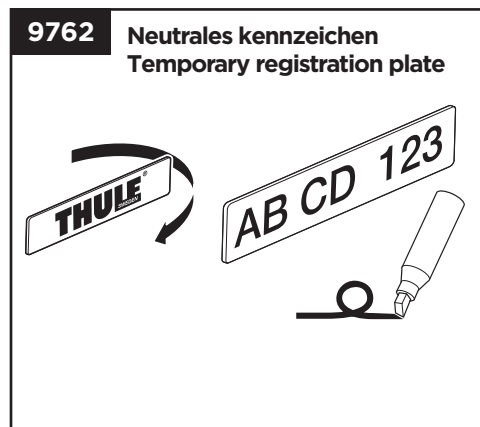

941005

CITY CRASH
Complies with ISO normMax
20 kg

941 = 14 kg

Max
36 kg

EN Tow bar-mounted bike carrier
DE Fahrradträger für die Anhängerkupplung
FR Porte-vélos sur boule d'attelage
NL Fietsdrager voor op de trekhaak
IT Portabici da installare sul gancio da traino
ES Portabicicletas de bola de remolque
PT Suporte para bicicleta para engate
SV Dragkroksmonterad cykelhållare
DK Cykelholder, der er monteret på anhængertræk
NO Hengerfestemonterte lasteholdere
FI Vetokoukkuun kiinnitettävä polkupyöräteline
ET Haakekonsule paigaldatav jalgrattahoidik
LV Uz piekabes āķa uzstādāms velosipēdu turētājs
LT Prie gražūlo tvirtinami dviračių laikikliai
PL Bagażnik rowerowy montowany na haku holowniczym
RU Устанавливаемое на фаркопе крепление для велосипедов

3
 x2

 x2

 x4

 x2

 x1

 x1

Ø20x4mm Ø16x1.5mm

**4**
 x4

Thule One-Key System

- 544** (x4)
- 596** (x6)
- 588** (x8)
- 452** (x12)