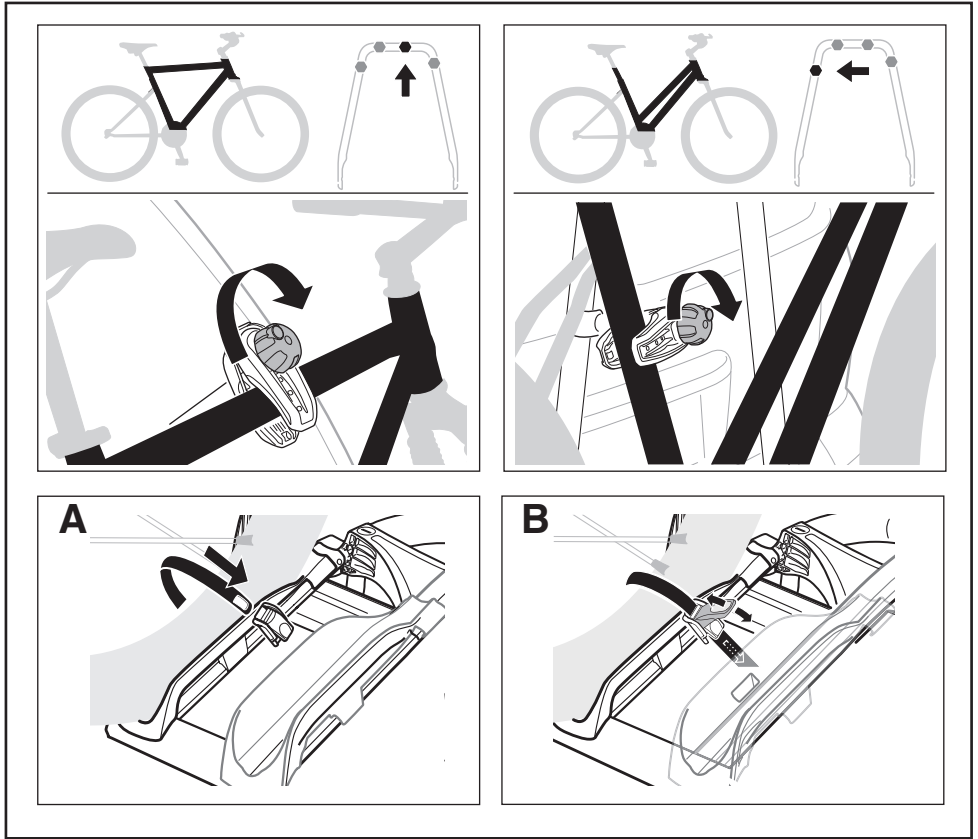

EN Accessories

FR Accessoires

DE Zubehör

NL Accessoires