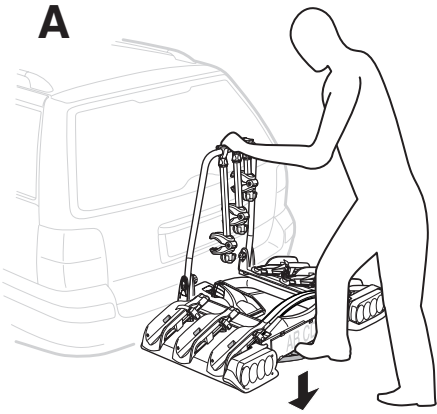

A diagram showing a hand attaching the Thule Heat Shield to a cable. The shield is a small, rectangular, white plastic component.

i

A

B

C

922: 13-pin

923: 7-pin

EN Accessories	DK Tilbehør	UK Аксесуари	EL Εξαρτήματα
DE Zubehör	NO Tilbehør	BG Принадлежности	TR Aksesuarlar
FR Accessoires	FI Lisävarusteet	CS Doplňky	AR الملحقات
NL Accessoires	ET Lisavarustus	SK Príslušenstvo	HE אביזרים
IT Accessori	LV Piederumi	SL Dodatki	ZH 附件
ES Accesorios	LT Priedai	HR/BiH Dodaci	JA アクセサリー
PT Acessórios	PL Akcesoria	RO Accesorii	KO 액세서리
SV Tillbehör	RU Аксессуары	HU Tartozékok	TH อุปกรณ์เสริม