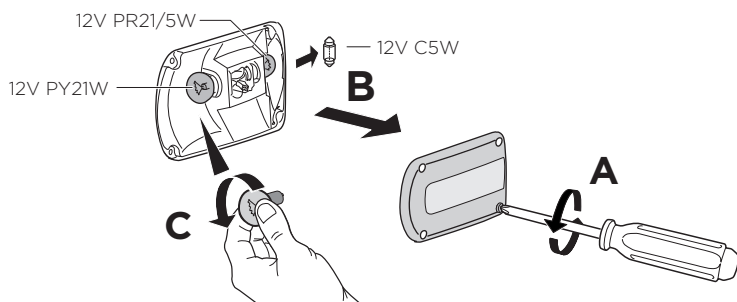

A diagram showing a hand attaching the Thule Heat Shield to a cable. The shield is a small, rectangular, white plastic component.

i

A

B

C

922: 13-pin

923: 7-pin

EN Accessories	DK Tilbehør	UK Аксесуари	EL Εξαρτήματα
DE Zubehör	NO Tilbehør	BG Принадлежности	TR Aksesuarlar
FR Accessoires	FI Lisävarusteet	CS Doplňky	AR الملحقات
NL Accessoires	ET Lisavarustus	SK Príslušenstvo	HE אביזרים
IT Accessori	LV Piederumi	SL Dodatki	ZH 附件
ES Accesorios	LT Priedai	HR/BiH Dodaci	JA アクセサリー
PT Acessórios	PL Akcesoria	RO Accesorii	KO 액세서리
SV Tillbehör	RU Аксессуары	HU Tartozékok	TH อุปกรณ์เสริม