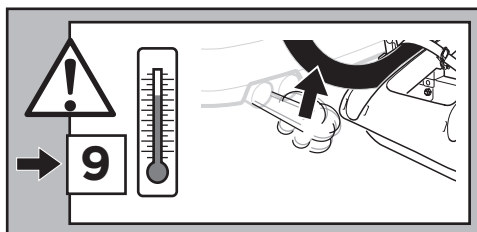

EN	Tow bar-mounted bike carrier	UK	Багажник для велосипедів, що монтується на буксирній штанзі
DE	Fahrradträger für die Anhängerkupplung	BG	Багажник за велосипеди, монтиран на теглича
FR	Porte-vélos sur boule d'attelage	CS	Nosič jízdních kol s montáží na tažné zařízení
NL	Fietsdrager voor op de trekhaak	SK	Nosič bicyklov s montážou na ťažné zariadenie
IT	Portabici da installare sul gancio da traino	SL	Prtljažnik za kolesa za na vlečno kljuko
ES	Portabicicletas de bola de remolque	HR/BIH	Nosač bicikla koji se postavlja na kuku za vuču
PT	Suporte para bicicleta para engate	RO	Suport pentru bicicletă montat pe bara de tracțiune
SV	Dragkroksmonterad cykelhållare	HU	Vonóhorogra szerelhető kerékpártartó
DK	Cykelholder, der er monteret på anhængertræk	EL	Σύχρα ποδηλάτου κοτασθόρου
NO	Hengerfestemonteerte lasteholdere	TR	Çeki demirine bağlanan bisiklet taşıyıcı
FI	Vetokoukkuun kiinnitettävä polkupyöräteline		الطاراك او حامل الدراجة للتركيب على قضيب العطر
ET	Haakekonksule paigaldatav jalgrattahoidik		
LV	Uz piekabes āķa uzstādāms velosipēdu turētājs		
LT	Prie gražulo tvirtinami dviračių laikikliai		
PL	Bagażnik rowerowy montowany na haku holowniczym		
RU	Устанавливаемое на фаркопе крепление для велосипедов		

HE
AR