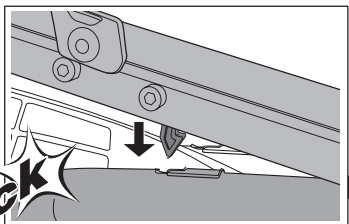

A diagram showing a hand attaching the Thule Heat Shield to a cable. The shield is a small, rectangular, white plastic component.

i

A

B

C

922: 13-pin

923: 7-pin

EN Accessories	DK Tilbehør	UK Аксесуари	EL Εξαρτήματα
DE Zubehör	NO Tilbehør	BG Принадлежности	TR Aksesuarlar
FR Accessoires	FI Lisävarusteet	CS Doplňky	AR الملحقات
NL Accessoires	ET Lisavarustus	SK Príslušenstvo	HE אביזרים
IT Accessori	LV Piederumi	SL Dodatki	ZH 附件
ES Accesorios	LT Priedai	HR/BiH Dodaci	JA アクセサリー
PT Acessórios	PL Akcesoria	RO Accesorii	KO 액세서리
SV Tillbehör	RU Аксессуары	HU Tartozékok	TH อุปกรณ์เสริม