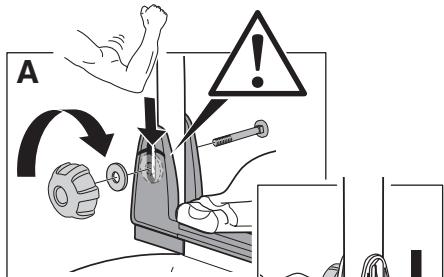

i

Stützlast beachten
Note towball capacity

Max ↓

= max
24 kg

922

16,5 kg

923

16,4 kg

40 kg	16,5 kg	Max 23,5 kg	16,4 kg	Max 23,6 kg
50 kg	16,5 kg	Max 33.5 kg	16,4 kg	Max 33,6 kg
60 kg	16,5 kg	Max 43.5 kg	16,4 kg	Max 43,6 kg
≥70 kg	16,5 kg	Max 51 kg	16,4 kg	Max 51 kg

1