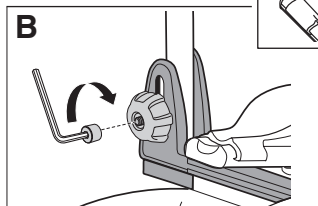

i

Stützlast beachten
Note towball capacity

Max ↓

= max
24 kg

922

16,5 kg

923

16,4 kg

40 kg	16,5 kg	Max 23,5 kg	16,4 kg	Max 23,6 kg
50 kg	16,5 kg	Max 33.5 kg	16,4 kg	Max 33,6 kg
60 kg	16,5 kg	Max 43.5 kg	16,4 kg	Max 43,6 kg
≥70 kg	16,5 kg	Max 51 kg	16,4 kg	Max 51 kg

1