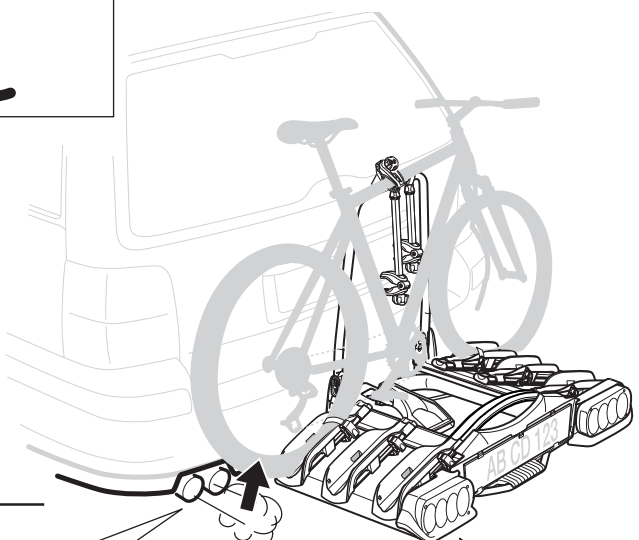

9

922:13-pin