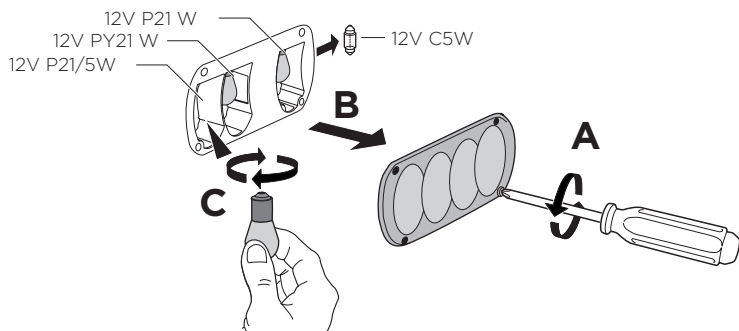

A diagram showing a hand attaching the Thule Heat Shield to a cable. The shield is a small, rectangular, white plastic component.

i

A

B

C

922: 13-pin

923: 7-pin

EN Accessories	DK Tilbehør	UK Аксесуари	EL Εξαρτήματα
DE Zubehör	NO Tilbehør	BG Принадлежности	TR Aksesuarlar
FR Accessoires	FI Lisävarusteet	CS Doplňky	AR الملحقات
NL Accessoires	ET Lisavarustus	SK Príslušenstvo	HE אביזרים
IT Accessori	LV Piederumi	SL Dodatki	ZH 附件
ES Accesorios	LT Priedai	HR/BiH Dodaci	JA アクセサリー
PT Acessórios	PL Akcesoria	RO Accesorii	KO 액세서리
SV Tillbehör	RU Аксессуары	HU Tartozékok	TH อุปกรณ์เสริม