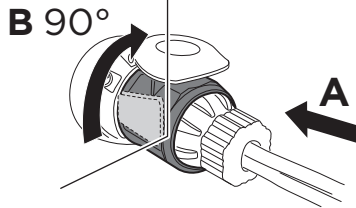

9

922:13-pin