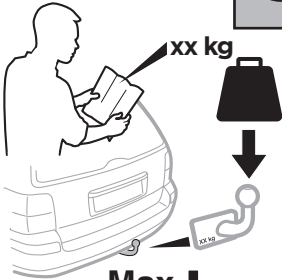

i

Stützlast beachten
Note towball capacity

Max ↓

= max
24 kg

922

16,5 kg

923

16,4 kg

40 kg	16,5 kg	Max 23,5 kg	16,4 kg	Max 23,6 kg
50 kg	16,5 kg	Max 33.5 kg	16,4 kg	Max 33,6 kg
60 kg	16,5 kg	Max 43.5 kg	16,4 kg	Max 43,6 kg
≥70 kg	16,5 kg	Max 51 kg	16,4 kg	Max 51 kg

1