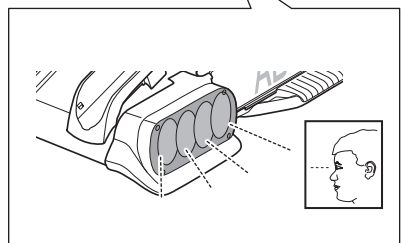

A diagram showing a hand attaching the Thule Heat Shield to a cable. The shield is a small, rectangular, white plastic component.

i

A

B

C

922: 13-pin

923: 7-pin

EN Accessories	DK Tilbehør	UK Аксесуари	EL Εξαρτήματα
DE Zubehör	NO Tilbehør	BG Принадлежности	TR Aksesuarlar
FR Accessoires	FI Lisävarusteet	CS Doplňky	AR الملحقات
NL Accessoires	ET Lisavarustus	SK Príslušenstvo	HE אביזרים
IT Accessori	LV Piederumi	SL Dodatki	ZH 附件
ES Accesorios	LT Priedai	HR/BiH Dodaci	JA アクセサリー
PT Acessórios	PL Akcesoria	RO Accesorii	KO 액세서리
SV Tillbehör	RU Аксессуары	HU Tartozékok	TH อุปกรณ์เสริม