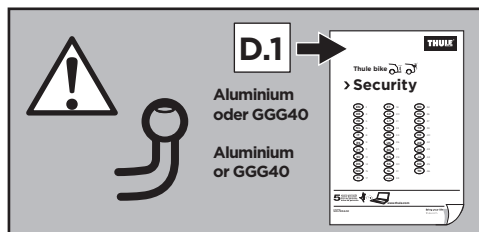

EN	Tow bar-mounted bike carrier	UK	Багажник для велосипедів, що монтується на буксирній штанзі
DE	Fahrradträger für die Anhängerkupplung	BG	Багажник за велосипеди, монтиран на теглича
FR	Porte-vélos sur boule d'attelage	CS	Nosič jízdních kol s montáží na tažné zařízení
NL	Fietsdrager voor op de trekhaak	SK	Nosič bicyklov s montážou na ťažné zariadenie
IT	Portabici da installare sul gancio da traino	SL	Prtljažnik za kolesa za na vlečno kljuko
ES	Portabicicletas de bola de remolque	HR/BIH	Nosač bicikla koji se postavlja na kuku za vuču
PT	Suporte para bicicleta para engate	RO	Suport pentru bicicletă montat pe bara de tracțiune
SV	Dragkroksmonterad cykelhållare	HU	Vonóhorogra szerelhető kerékpártartó
DK	Cykelholder, der er monteret på anhængertræk	EL	Σύχρα ποδηλάτου κοτασθόρου
NO	Hengerfestemonteerte lasteholdere	TR	Çeki demirine bağlanan bisiklet taşıyıcı
FI	Vetokoukkuun kiinnitettävä polkupyöräteline		الطاراك او حامل الدراجة للتركيب على قضيب العطر
ET	Haakekonksule paigaldatav jalgrattahoidik		
LV	Uz piekabes āķa uzstādāms velosipēdu turētājs		
LT	Prie gražulo tvirtinami dviračių laikikliai		
PL	Bagażnik rowerowy montowany na haku holowniczym		
RU	Устанавливаемое на фаркопе крепление для велосипедов		

HE
AR