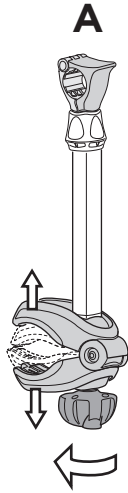

923020

—

CITY CRASH

Complies with ISO norm

16,4 kg

EN	Tow bar-mounted bike carrier	UK	Багажник для велосипедів, що монтується на буксирній штанзі
DE	Fahrradträger für die Anhängerkupplung	BG	Багажник за велосипеди, монтиран на теглича
FR	Porte-vélos sur boule d'attelage	CS	Nosič jízdních kol s montáží na tažné zařízení
NL	Fietsdrager voor op de trekhaak	SK	Nosič bicyklov s montážou na ťažné zariadenie
IT	Portabici da installare sul gancio da traino	SL	Prtljažnik za kolesa za na vlečno kljuko
ES	Portabicicletas de bola de remolque	HR/BIH	Nosač bicikla koji se postavlja na kuku za vuču
PT	Suporte para bicicleta para engate	RO	Suport pentru bicicletă montat pe bara de tracțiune
SV	Dragkroksmonterad cykelhållare	HU	Vonóhorogra szerelhető kerékpártartó
DK	Cykelholder, der er monteret på anhængertræk	EL	Σύχρα ποδηλάτου κοτασθόρου
NO	Hengerfestemonteerte lasteholdere	TR	Çeki demirine bağlanan bisiklet taşıyıcı
FI	Vetokoukkuun kiinnitettävä polkupyöräteline		الطاراك او حامل الدراجة للتركيب على قضيب العطر
ET	Haakekonksule paigaldatav jalgrattahoidik		
LV	Uz piekabes āķa uzstādāms velosipēdu turētājs		
LT	Prie gražulo tvirtinami dviračių laikikliai		
PL	Bagażnik rowerowy montowany na haku holowniczym		
RU	Устанавливаемое на фаркопе крепление для велосипедов		

16,4 kg

40 kg	16,5 kg	Max 23,5 kg	16,4 kg	Max 23,6 kg
50 kg	16,5 kg	Max 33.5 kg	16,4 kg	Max 33,6 kg
60 kg	16,5 kg	Max 43.5 kg	16,4 kg	Max 43,6 kg
≥70 kg	16,5 kg	Max 51 kg	16,4 kg	Max 51 kg

1

2

3

4

> 65 mm

A