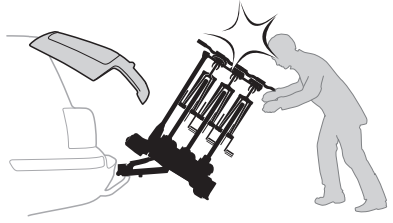

A diagram showing a hand attaching the Thule Heat Shield to a cable. The shield is a small, rectangular, white plastic component.

i

A

B

C

922: 13-pin

923: 7-pin

EN Accessories	DK Tilbehør	UK Аксесуари	EL Εξαρτήματα
DE Zubehör	NO Tilbehør	BG Принадлежности	TR Aksesuarlar
FR Accessoires	FI Lisävarusteet	CS Doplňky	AR الملحقات
NL Accessoires	ET Lisavarustus	SK Príslušenstvo	HE אביזרים
IT Accessori	LV Piederumi	SL Dodatki	ZH 附件
ES Accesorios	LT Priedai	HR/BiH Dodaci	JA アクセサリー
PT Acessórios	PL Akcesoria	RO Accesorii	KO 액세서리
SV Tillbehör	RU Аксессуары	HU Tartozékok	TH อุปกรณ์เสริม