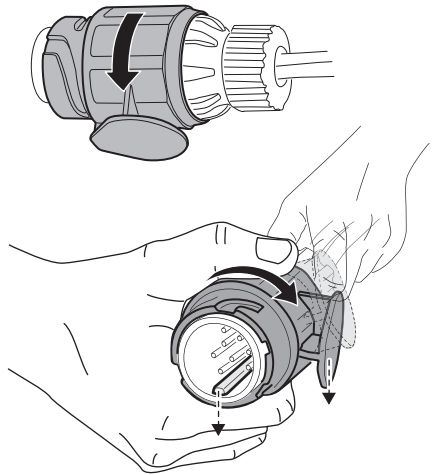

8

Not ok
X

ok
✓

9

922:13-pin

i

Thule Heat Shield 9201

EN Accessories
 DE Zubehör
 FR Accessoires
 NL Accessoires

A diagram showing a hand attaching the Thule Heat Shield to a cable. The shield is a small, rectangular, white plastic component.

i

A

B

C

922: 13-pin

923: 7-pin

EN Accessories	DK Tilbehør	UK Аксесуари	EL Εξαρτήματα
DE Zubehör	NO Tilbehør	BG Принадлежности	TR Aksesuarlar
FR Accessoires	FI Lisävarusteet	CS Doplňky	AR الملحقات
NL Accessoires	ET Lisavarustus	SK Príslušenstvo	HE אביזרים
IT Accessori	LV Piederumi	SL Dodatki	ZH 附件
ES Accesorios	LT Priedai	HR/BiH Dodaci	JA アクセサリー
PT Acessórios	PL Akcesoria	RO Accesorii	KO 액세서리
SV Tillbehör	RU Аксессуары	HU Tartozékok	TH อุปกรณ์เสริม