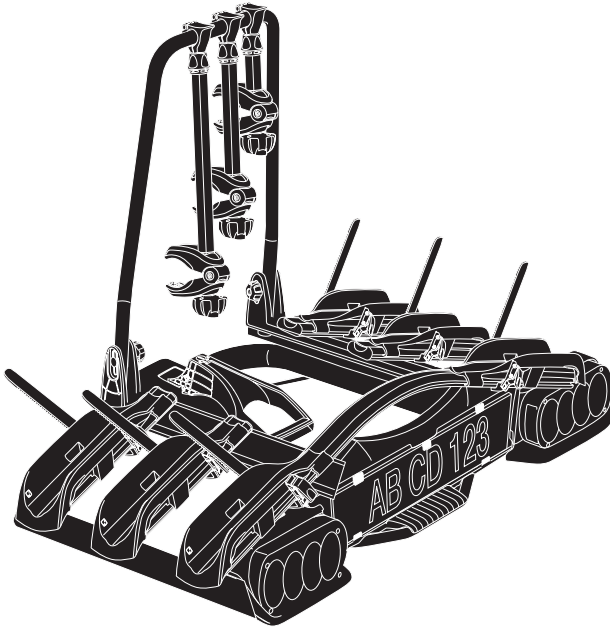

Thule EuroWay G2, 922, 923

➤ Instructions

Max
24 kg

922/923
Max 51 kg

922020

CITY CRASH

Complies with ISO norm

16,5 kg

923020

—

CITY CRASH

Complies with ISO norm

16,4 kg

EN	Tow bar-mounted bike carrier	UK	Багажник для велосипедів, що монтується на буксирній штанзі
DE	Fahrradträger für die Anhängerkupplung	BG	Багажник за велосипеди, монтиран на теглича
FR	Porte-vélos sur boule d'attelage	CS	Nosič jízdních kol s montáží na tažné zařízení
NL	Fietsdrager voor op de trekhaak	SK	Nosič bicyklov s montážou na ťažné zariadenie
IT	Portabici da installare sul gancio da traino	SL	Prtljažnik za kolesa za na vlečno kljuko
ES	Portabicicletas de bola de remolque	HR/BIH	Nosač bicikla koji se postavlja na kuku za vuču
PT	Suporte para bicicleta para engate	RO	Suport pentru bicicletă montat pe bara de tracțiune
SV	Dragkroksmonterad cykelhållare	HU	Vonóhorogra szerelhető kerékpártartó
DK	Cykelholder, der er monteret på anhængertræk	EL	Σύχρα ποδηλάτου κοτασθόρου
NO	Hengerfestemonteerte lasteholdere	TR	Çeki demirine bağlanan bisiklet taşıyıcı
FI	Vetokoukkuun kiinnitettävä polkupyöräteline		الطاراك او حامل الدراجة للتركيب على قضيب العطر
ET	Haakekonksule paigaldatav jalgrattahoidik		
LV	Uz piekabes āķa uzstādāms velosipēdu turētājs		
LT	Prie gražulo tvirtinami dviračių laikikliai		
PL	Bagażnik rowerowy montowany na haku holowniczym		
RU	Устанавливаемое на фаркопе крепление для велосипедов		