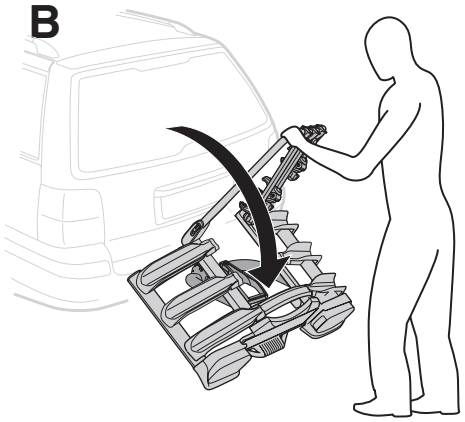

A diagram showing a hand attaching the Thule Heat Shield to a cable. The shield is a small, rectangular, white plastic component.

i

A

B

C

922: 13-pin

923: 7-pin

EN Accessories	DK Tilbehør	UK Аксесуари	EL Εξαρτήματα
DE Zubehör	NO Tilbehør	BG Принадлежности	TR Aksesuarlar
FR Accessoires	FI Lisävarusteet	CS Doplňky	AR الملحقات
NL Accessoires	ET Lisavarustus	SK Príslušenstvo	HE אביזרים
IT Accessori	LV Piederumi	SL Dodatki	ZH 附件
ES Accesorios	LT Priedai	HR/BiH Dodaci	JA アクセサリー
PT Acessórios	PL Akcesoria	RO Accesorii	KO 액세서리
SV Tillbehör	RU Аксессуары	HU Tartozékok	TH อุปกรณ์เสริม