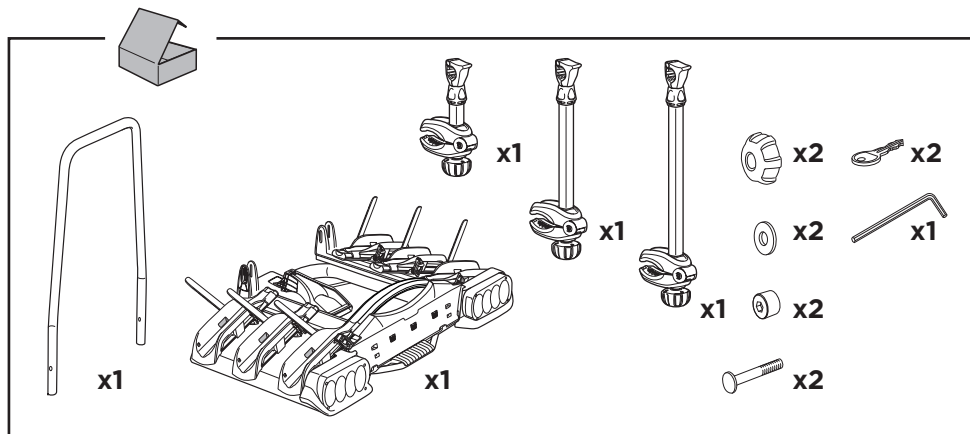

EN	Tow bar-mounted bike carrier	UK	Багажник для велосипедів, що монтується на буксирній штанзі
DE	Fahrradträger für die Anhängerkupplung	BG	Багажник за велосипеди, монтиран на теглича
FR	Porte-vélos sur boule d'attelage	CS	Nosič jízdních kol s montáží na tažné zařízení
NL	Fietsdrager voor op de trekhaak	SK	Nosič bicyklov s montážou na ťažné zariadenie
IT	Portabici da installare sul gancio da traino	SL	Prtljažnik za kolesa za na vlečno kljuko
ES	Portabicicletas de bola de remolque	HR/BIH	Nosač bicikla koji se postavlja na kuku za vuču
PT	Suporte para bicicleta para engate	RO	Suport pentru bicicletă montat pe bara de tracțiune
SV	Dragkroksmonterad cykelhållare	HU	Vonóhorogra szerelhető kerékpártartó
DK	Cykelholder, der er monteret på anhængertræk	EL	Σύχρα ποδηλάτου κοτασθόρου
NO	Hengerfestemonteerte lasteholdere	TR	Çeki demirine bağlanan bisiklet taşıyıcı
FI	Vetokoukkuun kiinnitettävä polkupyöräteline		الطاراك او حامل الدراجة للتركيب على قضيب العطر
ET	Haakekonksule paigaldatav jalgrattahoidik		
LV	Uz piekabes āķa uzstādāms velosipēdu turētājs		
LT	Prie gražulo tvirtinami dviračių laikikliai		
PL	Bagażnik rowerowy montowany na haku holowniczym		
RU	Устанавливаемое на фаркопе крепление для велосипедов		

HE
AR