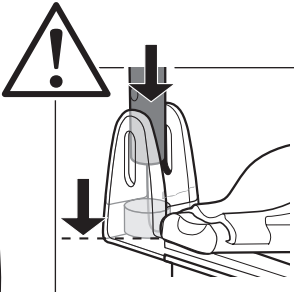

i

Stützlast beachten
Note towball capacity

Max ↓

= max
24 kg

922

16,5 kg

923

16,4 kg

40 kg	16,5 kg	Max 23,5 kg	16,4 kg	Max 23,6 kg
50 kg	16,5 kg	Max 33.5 kg	16,4 kg	Max 33,6 kg
60 kg	16,5 kg	Max 43.5 kg	16,4 kg	Max 43,6 kg
≥70 kg	16,5 kg	Max 51 kg	16,4 kg	Max 51 kg

1