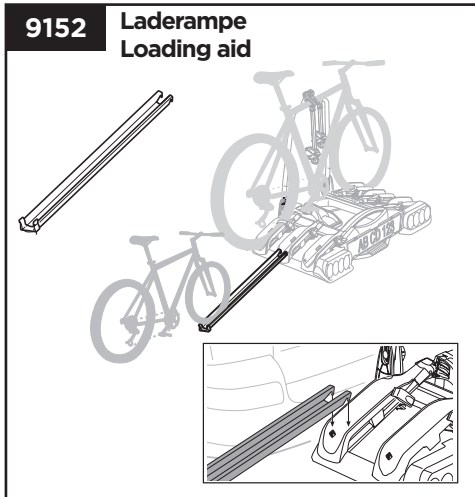

EN Accessories

FR Accessoires

DE Zubehör

NL Accessoires