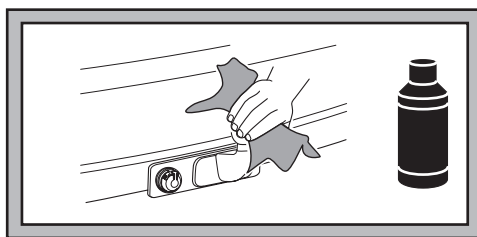

EN	Tow bar-mounted bike carrier	UK	Багажник для велосипедів, що монтується на буксирній штанзі
DE	Fahrradträger für die Anhängerkupplung	BG	Багажник за велосипеди, монтиран на теглича
FR	Porte-vélos sur boule d'attelage	CS	Nosič jízdních kol s montáží na tažné zařízení
NL	Fietsdrager voor op de trekhaak	SK	Nosič bicyklov s montážou na ťažné zariadenie
IT	Portabici da installare sul gancio da traino	SL	Prtljažnik za kolesa za na vlečno kljuko
ES	Portabicicletas de bola de remolque	HR/BIH	Nosač bicikla koji se postavlja na kuku za vuču
PT	Suporte para bicicleta para engate	RO	Suport pentru bicicletă montat pe bara de tracțiune
SV	Dragkroksmonterad cykelhållare	HU	Vonóhorogra szerelhető kerékpártartó
DK	Cykelholder, der er monteret på anhængertræk	EL	Σύχρα ποδηλάτου κοτασθόρου
NO	Hengerfestemonteerte lasteholdere	TR	Çeki demirine bağlanan bisiklet taşıyıcı
FI	Vetokoukkuun kiinnitettävä polkupyöräteline		الطاراك او حامل الدراجة للتركيب على قضيب العطر
ET	Haakekonksule paigaldatav jalgrattahoidik		
LV	Uz piekabes āķa uzstādāms velosipēdu turētājs		
LT	Prie gražulo tvirtinami dviračių laikikliai		
PL	Bagażnik rowerowy montowany na haku holowniczym		
RU	Устанавливаемое на фаркопе крепление для велосипедов		

HE
AR