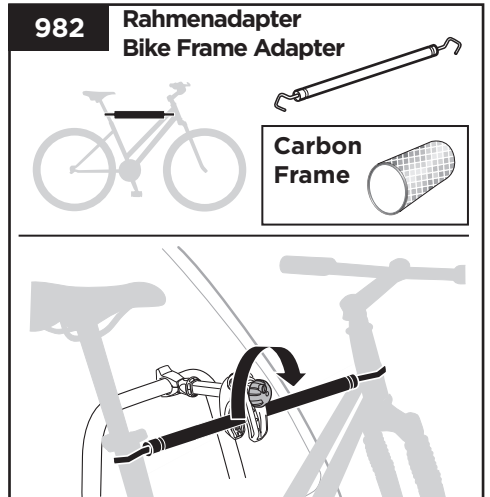

EN Accessories

FR Accessoires

DE Zubehör

NL Accessoires