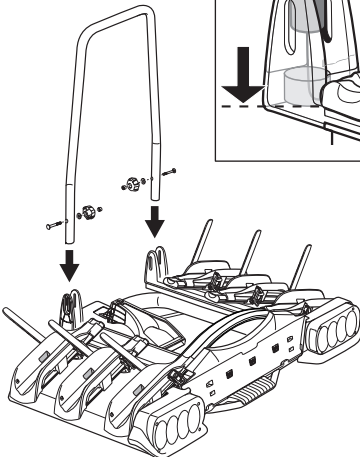

i

Stützlast beachten
Note towball capacity

Max ↓

= max
24 kg

922

16,5 kg

923

16,4 kg

40 kg	16,5 kg	Max 23,5 kg	16,4 kg	Max 23,6 kg
50 kg	16,5 kg	Max 33.5 kg	16,4 kg	Max 33,6 kg
60 kg	16,5 kg	Max 43.5 kg	16,4 kg	Max 43,6 kg
≥70 kg	16,5 kg	Max 51 kg	16,4 kg	Max 51 kg

1