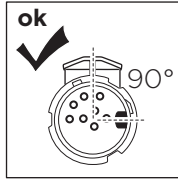

9

922:13-pin