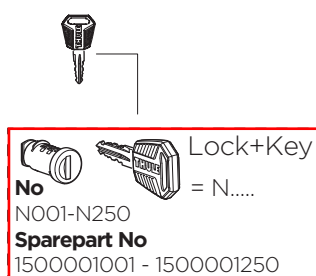

# Thule Motion XT

6292, 6295, 6296, 6297, 6298, 6299

**THULE**  
SWEDEN

M	54118
Sport	54120
L	54120
XL	54122
XXL	54124
Alpine	54124

13410

M	54109
Sport	54109
L	54110
XL	54110
XXL	54111
Alpine	54110

M	54119
Sport	54121
L	54121
XL	54123
XXL	54125
Alpine	54125

M	14952
Sport	14952
L	14956
XL	14956
XXL	14958
Alpine	14956