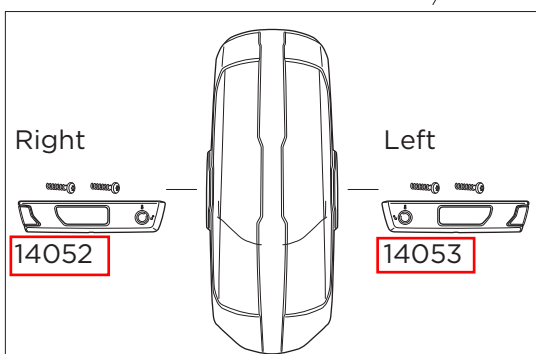

# Thule Motion XT

6292, 6295, 6296, 6297, 6298, 6299

**THULE**  
SWEDEN

M	54118
Sport	54120
L	54120
XL	54122
XXL	54124
Alpine	54124

13410

M	54109
Sport	54109
L	54110
XL	54110
XXL	54111
Alpine	54110

M	54119
Sport	54121
L	54121
XL	54123
XXL	54125
Alpine	54125

M	14952
Sport	14952
L	14956
XL	14956
XXL	14958
Alpine	14956