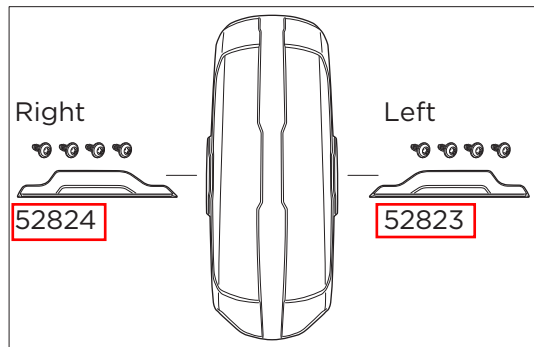

# Thule Motion XT

6292, 6295, 6296, 6297, 6298, 6299

**THULE**  
SWEDEN

M	54118
Sport	54120
L	54120
XL	54122
XXL	54124
Alpine	54124

13410

M	54109
Sport	54109
L	54110
XL	54110
XXL	54111
Alpine	54110

M	54119
Sport	54121
L	54121
XL	54123
XXL	54125
Alpine	54125

M	14952
Sport	14952
L	14956
XL	14956
XXL	14958
Alpine	14956